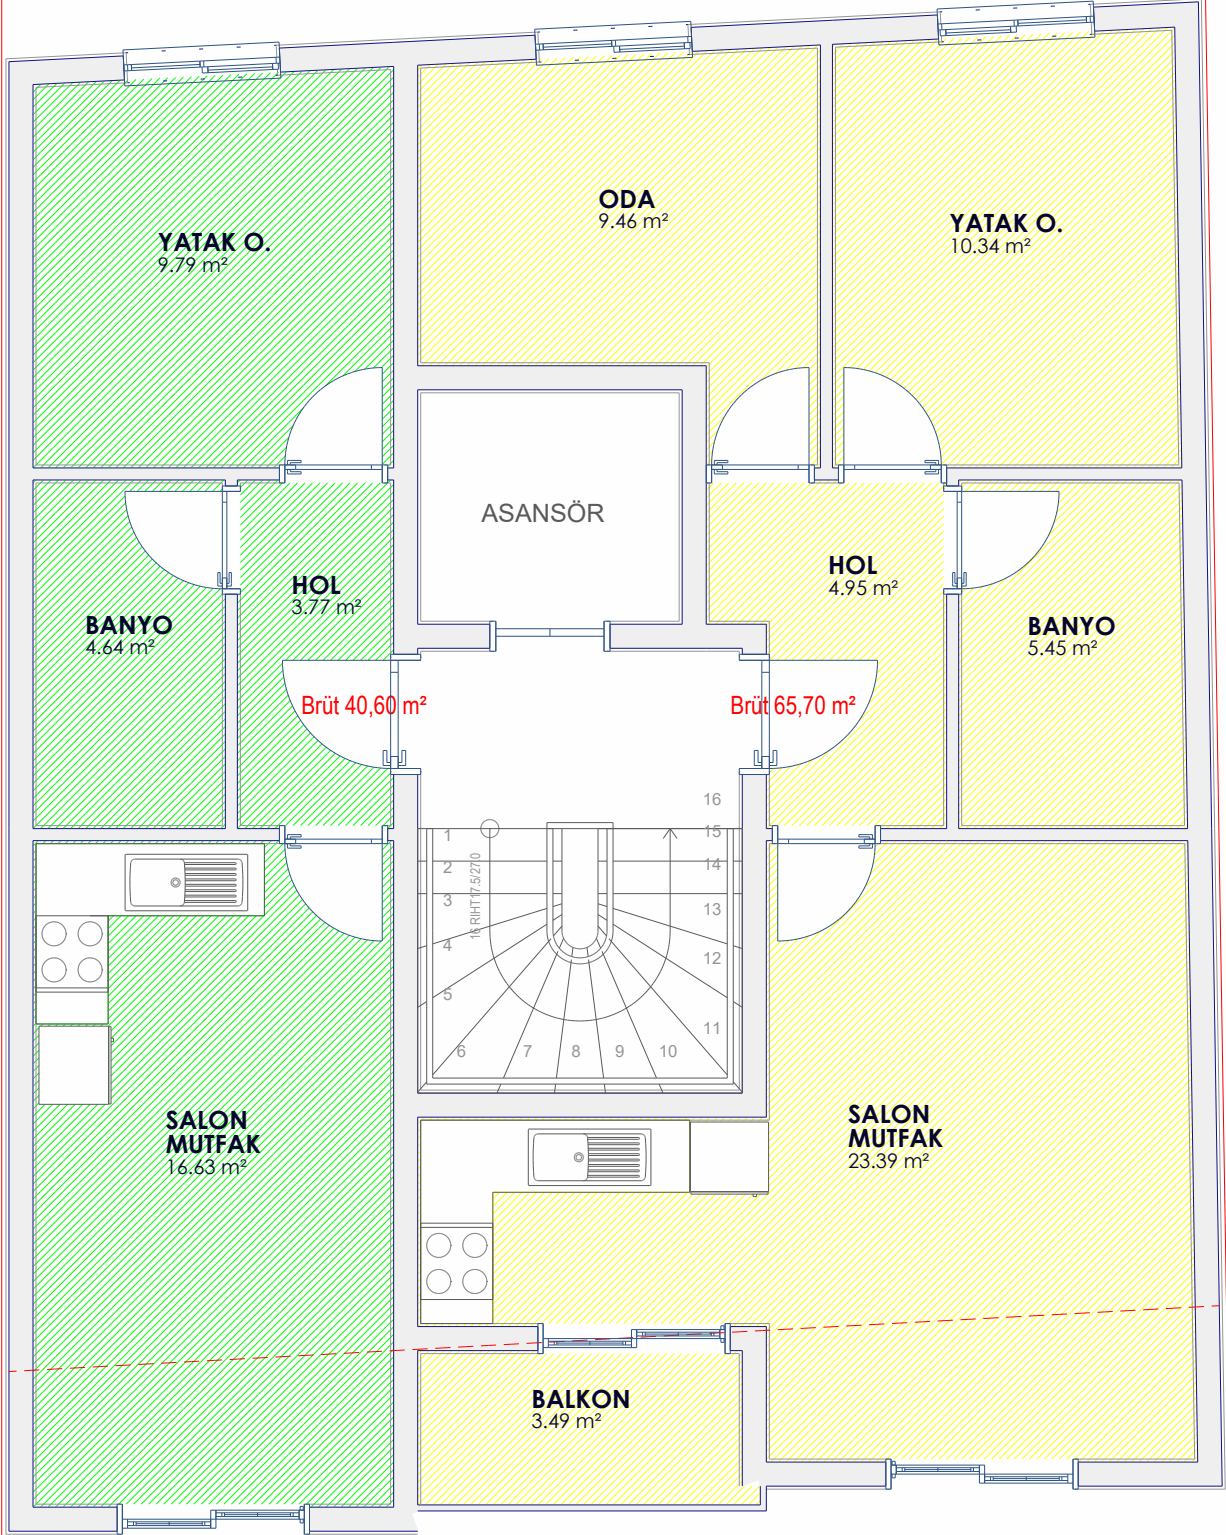

ARKA BAHÇE

NORMAL KAT PLANI